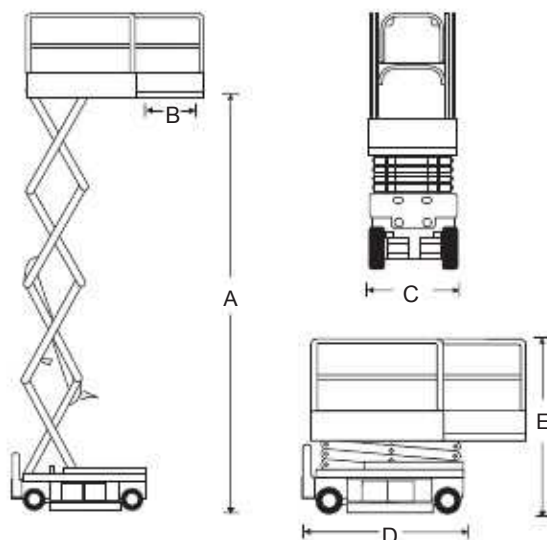

ROZMĚRY	S3226E	S4726E	S4732E
Max. pracovní výška	9.9m	9.9m	11.8m
Max. výška podlahy (A)	7.9m	7.9m	9.8m
Rozměry koše (nevysunutá)	2.14m x 0.71m	2.14m x 1.09m	2.14m x 1.09m
Rozměry koše (vysunutá)	3.05m x 0.71m	3.36m x 1.09m	3.36m x 1.09m
Délka vysouvací podlahy (B)	0.91m	1.21m	1.21m
Délka plošiny (D)	2.3m	2.3m	2.3m
Šířka plošiny (C)	0.81m	1.2m	1.2m
Výška plošiny (E)	2.3m	2.3m	2.39m
Min. výška plošiny (složené zábradlí)	1.86m	1.86m	1.95m
Světlá výška (složená)	95mm	95mm	95 mm
Světlá výška (zdvížená)	19mm	19mm	19mm

TECHNICKÉ PARAMETRY

Nosnost	250kg	454kg	350kg
Max. výška pojezdu	7.9m	7.9m	9.8m
Max. rychlost pojezdu (zdvih)	3.2km/h	3.2km/h	3.2km/h
Max. rych.pojezdu (složená)	0.6km/h	0.6km/h	0.6km/h
Stoupavost	25%	25%	25%
Poloměr zatáčení- vnitřní	0.76m	0.53m	0.53m
Poloměr zatáčení- vnější	2.36m	2.41m	2.41m
Kola	0.38m x 0.1m Nešpinící gumové	0.38m x 0.13m Nešpinící gumové	0.38m x 0.13m Nešpinící gumové
Ovládání	proporcionální	proporcionální	proporcionální
Pohon	2 hnací kola	2 hnací kola	2 hnací kola

POHON

Zdroj	4 x 6V 240amp Hod. baterie
Nabíječka	90-240V 25amp

HMOTNOST

Hmotnost	2,045kg	1,993kg	2,425kg

POLOMĚR ZATÁČENÍ

ZÁKLADNÍ VYBAVENÍ

- Vysouvací podlaha
- Gumová kola nezanechávající stopy
- Snadná údržba
- Saloon-dvířka
- Spínací skříňka- klíček
- 2 osoby + nářadí - interiér
- 1 osoba + nářadí - exteriér
- Proporcionální ovládání
- Přívod 230V do koše
- Meřič motohodin & vestavěná diagnostika
- Dvojitě úchytné body v koši
- Blikající maják
- CE certifikát

VOLITELNÉ DOPLŇKY

- Barevné provedení na přání
- Ekologicky čistý (zelený) olej

snorkel

Vigo Centre, Birtley Road,
Washington, Tyne & Wear,
NE38 9DA, U.K.

t: +44 (0) 845 1550 057

e: sales@snorkellifts.com

www.snorkellifts.com