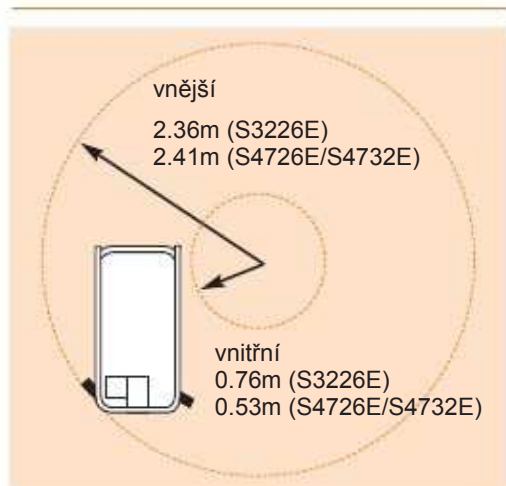

ROZMĚRY	S3226E	S4726E	S4732E
Max. pracovní výška	9.9m	9.9m	11.8m
Max. výška podlahy (A)	7.9m	7.9m	9.8m
Rozměry koše (nevysunutá)	2.14m x 0.71m	2.14m x 1.09m	2.14m x 1.09m
Rozměry koše (vysunutá)	3.05m x 0.71m	3.36m x 1.09m	3.36m x 1.09m
Délka vysouvací podlahy (B)	0.91m	1.21m	1.21m
Délka plošiny (D)	2.3m	2.3m	2.3m
Šířka plošiny (C)	0.81m	1.2m	1.2m
Výška plošiny (E)	2.3m	2.3m	2.39m
Min. výška plošiny (složené zábradlí)	1.86m	1.86m	1.95m
Světlá výška (složená)	95mm	95mm	95 mm
Světlá výška (zdvížená)	19mm	19mm	19mm

TECHNICKÉ PARAMETRY

Nosnost	250kg	454kg	350kg
Max. výška pojezdu	7.9m	7.9m	9.8m
Max. rychlost pojezdu (zdvih)	3.2km/h	3.2km/h	3.2km/h
Max. rych.pojezdu (složená)	0.6km/h	0.6km/h	0.6km/h
Stoupavost	25%	25%	25%
Poloměr zatáčení- vnitřní	0.76m	0.53m	0.53m
Poloměr zatáčení- vnější	2.36m	2.41m	2.41m
Kola	0.38m x 0.1m Nešpinící gumové	0.38m x 0.13m Nešpinící gumové	0.38m x 0.13m Nešpinící gumové
Ovládání	proporcionální	proporcionální	proporcionální
Pohon	2 hnací kola	2 hnací kola	2 hnací kola

POHON

Zdroj	4 x 6V 240amp Hod. baterie
Nabíječka	90-240V 25amp

HMOTNOST

Hmotnost	2,045kg	1,993kg	2,425kg

POLOMĚR ZATÁČENÍ

ZÁKLADNÍ VYBAVENÍ

- Vysouvací podlaha
- Gumová kola nezanechávající stopy
- Snadná údržba
- Saloon-dvířka
- Spínací skříňka- klíček
- 2 osoby + nářadí - interiér
- 1 osoba + nářadí - exteriér
- Proporcionální ovládání
- Přívod 230V do koše
- Meřič motohodin & vestavěná diagnostika
- Dvojitě úchytné body v koši
- Blikající maják
- CE certifikát

VOLITELNÉ DOPLŇKY

- Barevné provedení na přání
- Ekologicky čistý (zelený) olej

snorkel

Vigo Centre, Birtley Road,
Washington, Tyne & Wear,
NE38 9DA, U.K.

t: +44 (0) 845 1550 057

e: sales@snorkellifts.com

www.snorkellifts.com