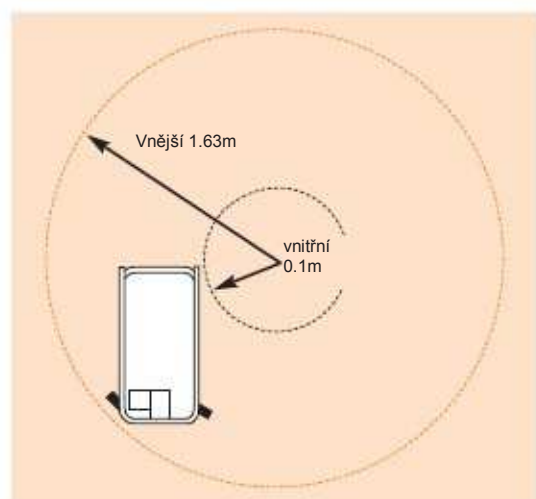

POLOMĚR ZATÁČENÍ

snorkel

www.snorkellifts.com

Vigo Centre, Birtley Road,
Washington, Tyne & Wear,
NE38 9DA, U.K.

t: +44 (0) 845 1550 057

e: sales@snorkellifts.com