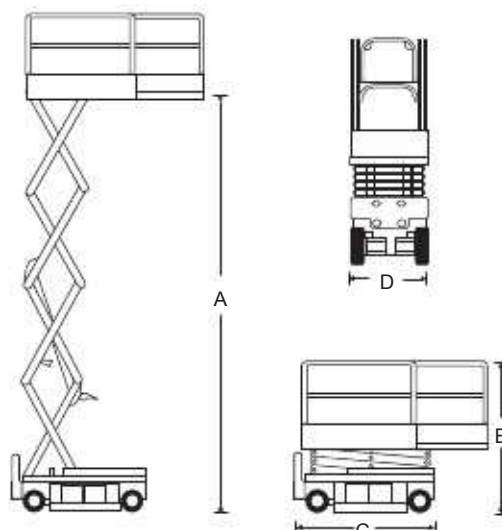

ELEKTRICKÁ NŮŽKOVÁ PLOŠINA

S3219E

ROZMĚRY	S3219E
Max. pracovní výška	7.79m
Max. výška podlahy (A)	5.79m
Rozměry koše (nevysunutá)	1.61m x 0.71m
Rozměry koše (vysunutá podlaha)	2.53m x 0.71m
Délka vysouvací podlahy	0.91m
Délka plošiny (C)	1.79m
Šířka plošiny (D)	0.81m
Výška plošiny (B)	2.09m
Min. výška (složené zábradlí)	1.65m
Světlná výška (složená plošina)	66mm
Světlná výška (zdvížená plošina)	19mm

TECHNICKÉ PARAMETRY	
Nosnost (SWL)	250kg
Max. výška pojezdu	5.79m
Max. rychlost větru	12.5m/s
Max. rychlost pojezdu (složená plošina)	3.2km/h
Max. rychlost pojezdu (zdvížená plošina)	0.6km/k
Stoupavost	25%
Poloměr otáčení- vnitřní	0.1m
Poloměr otáčení -vnější	1.63m
Pneu	Gumové, nezanechávající stopy
Ovládání	proporcionální
Pohon	2 kola

POHON	
Baterie	4 x 6V 220amp Baterie
Nabíječka	90 - 240V, 25amp

HMOTNOST	
Hmotnost	1,564kg

ZÁKLADNÍ VYBAVENÍ

- Vysouvací podlaha 0,91m
- Kola nezanechávající stopy
- Snadná údržba
- Saloon door - dvířka
- Spínací skříňka-klíček
- 2 osoby + nářadí - interiér
- 1 osoba + nářadí - exteriér
- Proporcionální ovládání
- Přívod 230V do koše
- Meřič motohodin & vestavěná diagnostika
- Dvojité body pro uchycení v koši
- Blikající majáček
- CE certifikát