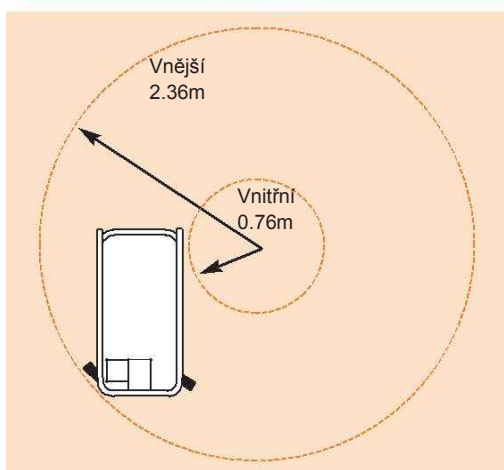

NŮŽKOVÁ PLOŠINA

S3220E/S3226E

ROZMĚRY	S3220E	S3226E
Max. pracovní výška	8.1m	9.9m
Max. výška podlahy (A)	6.1m	7.9m
Rozměry koše (nevysunutá podlaha)	0.66m x 2.18m	0.66m x 2.18m
Rozměry koše (vysunutá podlaha)	0.66m x 3.09m	0.66m x 3.09m
Délka vysouvací podlahy (B)	0.91m	0.91m
Celková délka (vč. schůdků) (D)	2.3m	2.3m
Celková délka (bez schůdků)	2.26m	2.26m
Šířka (C)	0.81m	0.81m
Výška (E)	2.11m	2.3m
Min. výška (složené zábradlí)	1.73m	1.83m
Světlná výška (nezdvihnutá)	76mm	76mm
Světlná výška (zdvihnutá plošina)	19mm	19mm

TECHNICKÉ PARAMETRY	S3220E	S3226E
Nosnost plošiny	408kg	250kg
Max. výška pojezdu	6.1m	7.9m
Max. rychlost větru	12.5m/s	0m/s
Max. rychlost pojezdu (složená)	3.2km/h	3.2km/h
Max. rychlost pojezdu (zdvížená)	0.6km/h	0.6km/h
Čas zdvihu/klesání	23/50 sec	23/50 sec
Stoupavost	25%	25%
Poloměr zatáčení vnitřní	0.76m	0.76m
Poloměr zatáčení vnější	2.36m	2.36m
Pneu	15 x 4 non-marking gumové	15 x 4 non-marking gumové
Ovládání	proporcionální	proporcionální
Drive systém	2 kola	2 kola

POHON	S3220E	S3226E
Zdroj	24V DC battery electric	
Nabíječka	90 - 240V, 25amp	

HMOTNOST	S3220E	S3226E
Hmotnost	2,041kg	2,045kg

POLOMĚR ZATÁČENÍ

ZÁKLADNÍ VYBAVENÍ

- Vysouvací podlaha
- Gumová kola nezanechávající stopy
- Alarm přetížení
- Snadný servis a údržba
- Saloon-dvířka
- Spouštěcí alarm
- Pohybový alarm
- Spínací skříňka-klíček
- Nosnost 2 osoby + nářadí- indoor
- Nosnost 1 osoba + nářadí- outdoor (S3220E)
- Proporcionální ovládání, včetně spouštění
- Přívod 230V do koše
- Měřič motohodin+diagnostika
- Integrovaná nabíječka
- Indikátor stavu baterií
- Kapsy na VZV a jeřáb
- Úchytné body v koši
- Blikající majáček
- 2 roky záruka, 5 let záruka na konstrukci
- CE certifikát

VOLITELNÉ DOPLŇKY

- Barevné provedení na přání
- Ekologicky čistý olej

snorkel

Vigo Centre, Birtley Road,
Washington, Tyne & Wear,
NE38 9DA, U.K.

t: +44 (0) 845 1550 057 e:
sales@snorkellifts.com

www.snorkellifts.com