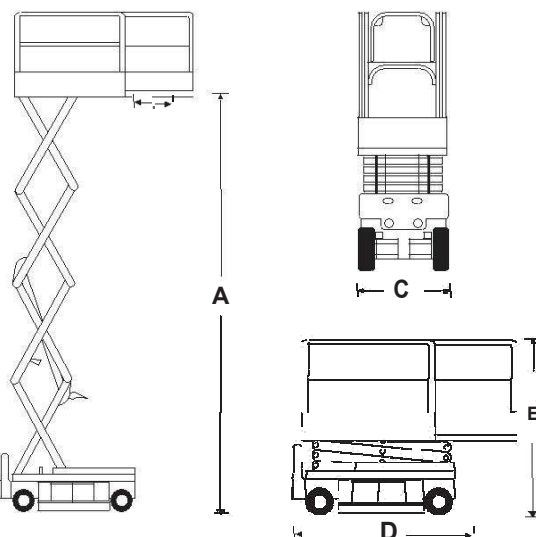

NŮŽKOVÁ PLOŠINA

S3220E/S3226E

ROZMĚRY	S3220E	S3226E
Max. pracovní výška	8.1m	9.9m
Max. výška podlahy (A)	6.1m	7.9m
Rozměry koše (nevysunutá podlaha)	0.66m x 2.18m	0.66m x 2.18m
Rozměry koše (vysunutá podlaha)	0.66m x 3.09m	0.66m x 3.09m
Délka vysouvací podlahy (B)	0.91m	0.91m
Celková délka (vč. schůdků) (D)	2.3m	2.3m
Celková délka (bez schůdků)	2.26m	2.26m
Šířka (C)	0.81m	0.81m
Výška (E)	2.11m	2.3m
Min. výška (složené zábradlí)	1.73m	1.83m
Světlná výška (nezdvihnutá)	76mm	76mm
Světlná výška (zdvihnutá plošina)	19mm	19mm

TECHNICKÉ PARAMETRY	S3220E	S3226E
Nosnost plošiny	408kg	250kg
Max. výška pojezdu	6.1m	7.9m
Max. rychlost větru	12.5m/s	0m/s
Max. rychlost pojezdu (složená)	3.2km/h	3.2km/h
Max. rychlost pojezdu (zdvížená)	0.6km/h	0.6km/h
Čas zdvihu/klesání	23/50 sec	23/50 sec
Stoupavost	25%	25%
Poloměr zatáčení vnitřní	0.76m	0.76m
Poloměr zatáčení vnější	2.36m	2.36m
Pneu	15 x 4 non-marking gumové	15 x 4 non-marking gumové
Ovládání	proporcionální	proporcionální
Drive systém	2 kola	2 kola

POHON	S3220E	S3226E
Zdroj	24V DC battery electric	
Nabíječka	90 - 240V, 25amp	

HMOTNOST	S3220E	S3226E
Hmotnost	2,041kg	2,045kg

POLOMĚR ZATÁČENÍ

ZÁKLADNÍ VYBAVENÍ

- Vysouvací podlaha
- Gumová kola nezanechávající stopy
- Alarm přetížení
- Snadný servis a údržba
- Saloon-dvířka
- Spouštěcí alarm
- Pohybový alarm
- Spínací skříňka-klíček
- Nosnost 2 osoby + nářadí- indoor
- Nosnost 1 osoba + nářadí- outdoor (S3220E)
- Proporcionální ovládání, včetně spouštění
- Přívod 230V do koše
- Měřič motohodin+diagnostika
- Integrovaná nabíječka
- Indikátor stavu baterií
- Kapsy na VZV a jeřáb
- Úchytné body v koši
- Blikající majáček
- 2 roky záruka, 5 let záruka na konstrukci
- CE certifikát

VOLITELNÉ DOPLŇKY

- Barevné provedení na přání
- Ekologicky čistý olej

snorkel

Vigo Centre, Birtley Road,
Washington, Tyne & Wear,
NE38 9DA, U.K.

t: +44 (0) 845 1550 057 e:
sales@snorkellifts.com

www.snorkellifts.com