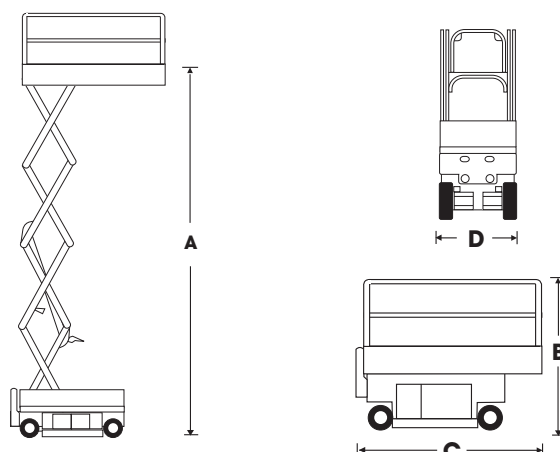

Lehká elektrická nůžková plošina

S3215L

ROZMĚRY	S3215L
Max. pracovní výška	6.6m
Max. výška podlahy (A)	4.6m
Rozměry koše	0.68m x 1.9m
Délka (C) (se schůdky)	2.1m
Délka (bez schůdků)	2.0m
Šířka (D)	0.81m
Výška (B)	1.9m
Světlá výška (složená)	63mm
Světlá výška(zdvižená)	19mm

PERFORMANCE	
Nosnost (SWL)	304kg
Max. rychlost větru	12.5m/s
Max. výška pojezdu	4.6m
Max. rychlost pojezdu(složená)	3.2mkm/h
Max. rychlost pojezdu(zdvižená)	0.6km/h
Čas zdvihu/spouštění	20/38 sec
Stoupavost	25%
Poloměr zatáčení vnitřní	0.1mm
Poloměr zatáčení vnější	1.63m
Pneu	12 x 4 gumové, nešpinící
Ovládání	proportional
Pohon	2 kola pojezdu

POHON	
Zdroj	24V DC battery electric
Nabíječka	90 - 240V, 25amp

HMOTNOST	
Hmotnost	952kg
Max zatížení podlahy při plném zatížení	951.9kg /m²

ZÁKLADNÍ VYBAVENÍ

- Hliníkový koš
- Nešpinící pneu
- Snadná údržba a servis
- Saloon-door vstupní dvířka
- Alarm spouštění
- Zvukový alarm pohybu
- Klíček+spínací skříňka
- 2 osoby + vybavení- indoor
- 1 osoba + vybavení- outdoor
- Proporcionální ovládání
- Přívod 230V do koše
- Měřák motohodin a diagnostika
- Integrovaná nabíječka
- Indikátor stavu baterií
- Majáček
- Kapsy na VZV
- Dvojitě body na kotvení
- CE certifikát
- 2 roky záruka na díly a 5 let na konstrukci