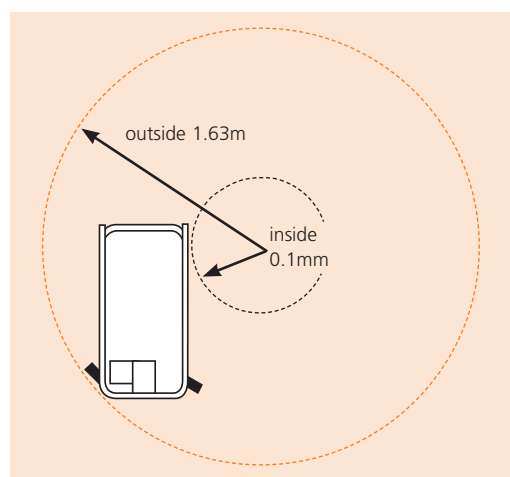

POLOMĚR ZATÁČENÍ

VOLITELNÉ DOPLŇKY

- Barevné provedení na přání
- Přívod vzduchu do koše
- Ekologicky čistý zelený olej

snorkel

Vigo Centre, Birtley Road,
Washington, Tyne & Wear,
NE38 9DA, U.K.

t: +44 (0) 845 1550 057

e: sales@snorkellifts.com

www.snorkellifts.com